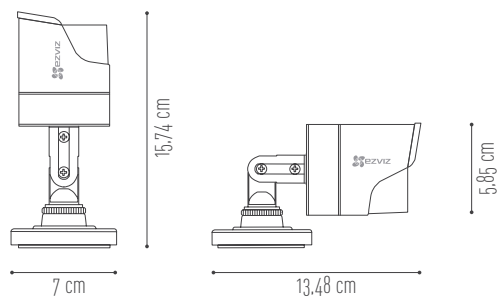

CS-C3T

Do It Yourself
Outdoor Internet
Bullet Camera

APP Your Life

www.ezviz.it

Modello	CS-C3T-1R	
Telecamera	Sensore immagine Risoluzione Massima Illuminazione Minima Velocità Otturatore Obiettivo Attacco Obiettivo Regolazione angolo Modalità Giorno & Notte Video Frame Rate Uscita HD Video Rapporto Segnale Disturbo	1MP Progressive Scan CMOS 1280×720 0.01 Lux @ (F1.2, AGC ON), 0 Lux con IR Da 1/25(1/30)sec a 1/50,000 sec 2.8mm, angolo di visione: orizzontale 92° M12 Triassiale ICR 720p@25fps/720p@30fps 1 uscita Analogica HD >62dB
Generale	Condizioni di Funzionamento Umidità Impermeabilità Alimentazione Consumo energetico Copertura IR Dimensioni Peso	-40°C a 60°C (-40° F a 140° F) Umidità 90% o meno (non condensata) IP66 DC 12V±15% Max 4W Fino a 20 m ø70×157.4 mm 330 g
Accessori	Alimentatore Viti per il montaggio 18m cavo coassiale Isolatore da sovratensioni Manuale di installazione in Italiano Dima di foratura	